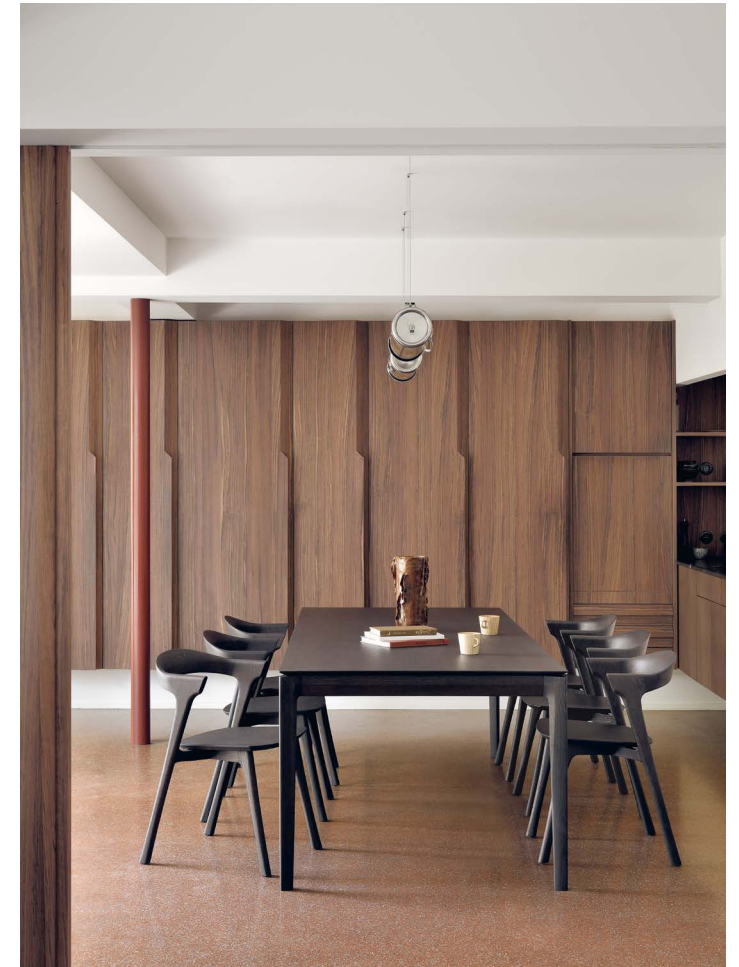

table height: 76 cm | 30"

oak

teak

teak brown

oak brown

oak black

Bok extendable dining table (new*)

length - extended x width	oak [Ⓞ]	teak [Ⓝ]	teak brown [Ⓟ]	oak brown [Ⓟ]	oak black [Ⓟ] [Ⓢ]
120 - 180 x 90 cm 47" - 71" x 35.5" *	51487	x	x	x	x
140 - 220 x 90 cm 55" - 86.5" x 35.5"	51502	10150	x	x	51542
160 - 240 x 90 cm 63" - 94.5" x 35.5"	51503	10151	x	x	51543
180 - 280 x 100 cm 71" - 110" x 39.5"	51504	10152	x	x	51544
200 - 300 x 100 cm 78.5" - 118" x 39.5"	51494	x	x	x	x

table height: 76 cm | 30"

oak

extendable

teak

extendable

oak black

extendable

Bok extendable dining table